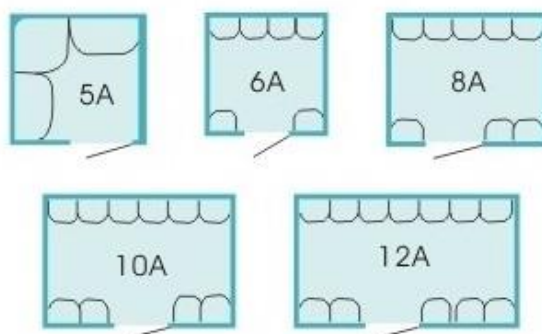

MPC ROOM

Type	Size(cm)
5A	150×150×225
6A	250×190×225
8A	310×190×225
10A	370×190×225
12A	430×190×225

ตัวอย่างห้อง MPC ที่โชว์รูมค่ะ ลูกค้าสามารถเข้าชมสินค้าจริงโชว์รูมของเราได้เลยค่ะ
(โทรนัดหมายเพื่อเข้าชม โชว์รูม ติดต่อเบอร์ 02-1151376#10 ค่ะ)

ตัวอย่างเนื้องานและสี ของวัสดุ MPC ถ่ายจากสินค้าจริง