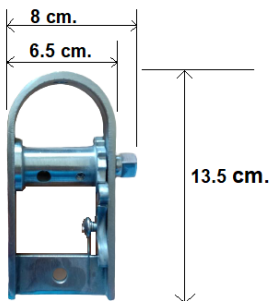

SP-1041

ตะขอขนาดเส้น 7 มม

ชุดแรงลุ่มมาตรฐาน

MODEL	DESCRIPTION
x SP1041	ชุดแรงลุ่มมาตรฐาน ปลอกสีแดง พร้อมตะขอ

SP-1039

ชุดแรงลุ่มขนาดเล็ก

MODEL	DESCRIPTION
RT01	ชุดแรงลุ่มขนาดเล็ก ปลอกสีน้ำเงิน พร้อมตะขอ

ที่ม้วนเก็บลุ่ม

MODEL	DESCRIPTION
x TR12901076	ที่ม้วนเก็บลุ่มสำหรับลุ่มตัดคลื่นยาว 25 เมตร ขนาด 1200x900x1076mm
x TR19901076	ที่ม้วนเก็บลุ่มสำหรับลุ่มตัดคลื่นยาว 50 เมตร ขนาด 1907x900x1076mm