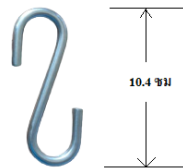

SP-1041

ตะขอขนาดเส้น 7 มม

ชุดแรงลุ่มมาตรฐาน

MODEL	DESCRIPTION
x SP1041	ชุดแรงลุ่มมาตรฐาน ปลอกสีแดง พร้อมตะขอ

SP-1039

ชุดแรงลุ่มขนาดเล็ก

MODEL	DESCRIPTION
RT01	ชุดแรงลุ่มขนาดเล็ก ปลอกสีน้ำเงิน พร้อมตะขอ

ที่ม้วนเก็บลุ่ม

MODEL	DESCRIPTION
x TR12901076	ที่ม้วนเก็บลุ่มสำหรับลุ่มตัดคลื่นยาว 25 เมตร ขนาด 1200x900x1076mm
x TR19901076	ที่ม้วนเก็บลุ่มสำหรับลุ่มตัดคลื่นยาว 50 เมตร ขนาด 1907x900x1076mm