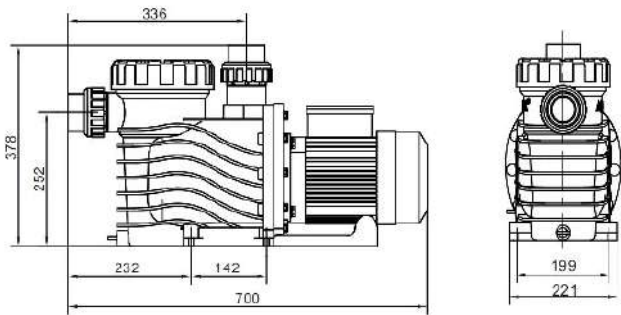

"Suitable for large residential pool, commercial pool and 70°C hot spring water"

FEATURES:

- IP55 waterproof standard
- Big flow rate.
- Quiet.
- Maximum working pressure up to 6kg/cm²
- 316 stainless steel shaft
- Graphite/ceramic mechanical seal
- Suitable for maximum hot water temperature up to 70°C

Appearance and design patented, counterfeiting not allowed!

PUMP PERFORMANCE CURVE :

PUMP DIMENSION :

SPECIFICATION AND SIZE :

Model	Voltage	Connection Size	Power	Weight	L(mm)	W(mm)	H(mm)
AK150	220V	63mm	1.1KW	20.8kg	700	221	378
AK200	220V	63mm	1.5KW	22.0kg	700	221	378
AK300	220V/380V	63mm	2.2KW	24.0kg	700	221	378
AK350	220V/380V	63mm	2.6KW	25.0kg	700	221	378

MONA - AK PUMP

> เหมาะสำหรับสระว่ายน้ำขนาดกลาง-ขนาดใหญ่ และสระสปา อัดอากาศไหลสูง ทนอุณหภูมิได้ สูงถึง 70°C

MODEL	DESCRIPTION	PIPING	FLOWRATE*
AK150	1.5 HP/220V	2"	23.5 m ³ /Hr
AK200	2 HP/220V	2"	27.6 m ³ /Hr
AK300	3 HP/220V	2"	34.8 m ³ /Hr
AK300-380V	3 HP/380V	2"	34.8 m ³ /Hr
AK350-380V	3.5 HP/380V	2"	39.0 m ³ /Hr