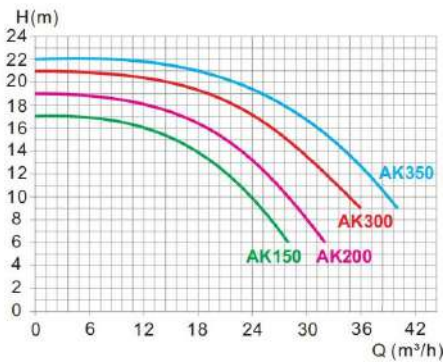

"Suitable for large residential pool, commercial pool and 70°C hot spring water"

FEATURES:

- IP55 waterproof standard
- Big flow rate.
- Quiet.
- Maximum working pressure up to 6kg/cm²
- 316 stainless steel shaft
- Graphite/ceramic mechanical seal
- Suitable for maximum hot water temperature up to 70°C

Appearance and design patented, counterfeiting not allowed!

PUMP PERFORMANCE CURVE :

PUMP DIMENSION :

SPECIFICATION AND SIZE :

Model	Voltage	Connection Size	Power	Weight	L(mm)	W(mm)	H(mm)
AK150	220V	63mm	1.1KW	20.8kg	700	221	378
AK200	220V	63mm	1.5KW	22.0kg	700	221	378
AK300	220V/380V	63mm	2.2KW	24.0kg	700	221	378
AK350	220V/380V	63mm	2.6KW	25.0kg	700	221	378

MONA - AK PUMP

> เหมาะสำหรับสระว่ายน้ำขนาดกลาง-ขนาดใหญ่ และสระสปา อัดอากาศไหลสูง ทนอุณหภูมิได้ สูงถึง 70°C

MODEL	DESCRIPTION	PIPING	FLOWRATE*
AK150	1.5 HP/220V	2"	23.5 m ³ /Hr
AK200	2 HP/220V	2"	27.6 m ³ /Hr
AK300	3 HP/220V	2"	34.8 m ³ /Hr
AK300-380V	3 HP/380V	2"	34.8 m ³ /Hr
AK350-380V	3.5 HP/380V	2"	39.0 m ³ /Hr