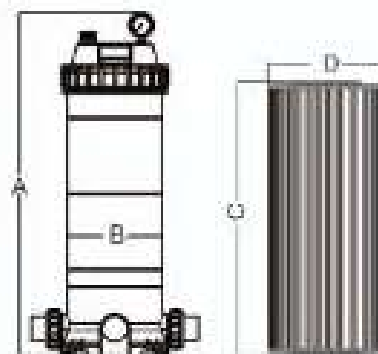

- Compact structure, luxury, UV resistant tank.
- Easy access to cartridge element via heavy duty lock ring.
- Auto pressure release preventing damage to pump and filter become blocked.
- 63mm union for quick and easy pipe connecting.
- Filter backwash is not required.
- High quality pressure gauge for easy inspection of operation pressure.
- Don't worried about additional powder additives.

**The Great Solution
For Perfectly Filtered
Pool, SPA or Family
Water.**

Imported cartridge filter material has a better anti-mildew and anti-bacterial ability.

Specification and size:

Model	A Height	B Tank Dia	PUMP	Maximum Pressure	Design	Cartridge Area	C Cartridge Height	D Cartridge Dia
	(mm)	Ø(mm)						
AF25	368	225	250-370	250	11	2.3	184.5	Ø183
AF50	548	225	550-750	250	14	4.7	364.5	Ø183
AF75	728	225	750-1100	250	17	7.0	544.5	Ø183
AF100	908	225	1100-1500	250	19	9.4	724.5	Ø183
AF150	1088	225	1100-2200	250	24	14.0	904.5	Ø183

x Pre-order 45-90 days

ถุงกรองผ้า PE

- ✓ - ความละเอียด 5ไมครอน
- ✓ - หน้า 1.8มม
- ✓ - ขนาดกว้าง 34.5ซม ยาว 60ซม
- ✓ - เนื้อผ้าและด้าย ทนต่อคลอรีนและสารเคมี

MONA - ถุงกรอง PE 5ไมครอน

> "MONA" ถุงกรอง PE 5ไมครอน

MODEL	DESCRIPTION
SK-5MC	ถุงกรองผ้า PE ความละเอียด 5ไมครอน หน้า 1.8มม ขนาดกว้าง 34.5ซม ยาว 60ซม

การรับประกันสินค้า

ราคาดังกล่าวเป็นราคาที่ยังไม่รวมภาษีมูลค่าเพิ่ม

รับประกันอะไหล่ทุกชิ้นส่วน 1 ปี (ตามเงื่อนไขที่บริษัทฯกำหนด)