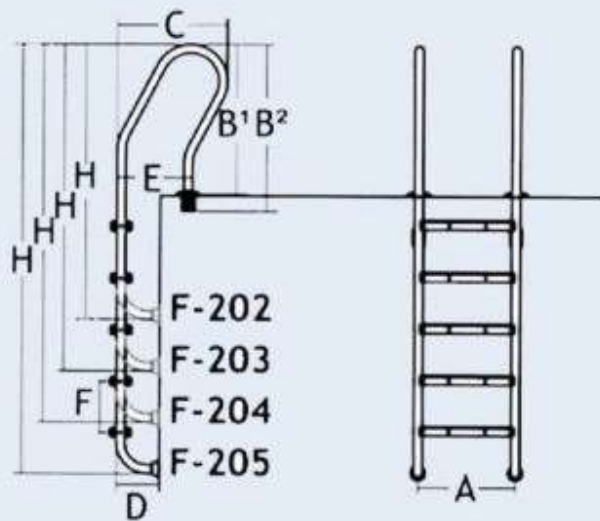

บันไดสระว่ายน้ำ รุ่น Mix

บันไดสระว่ายน้ำจัดเป็นหนึ่งในอุปกรณ์ที่มีความสำคัญต่อสระว่ายน้ำ เนื่องจากเป็นอุปกรณ์ที่สามารถช่วยในการทรงตัว เวลาขึ้นหรือลง สระน้ำได้ โดยบันไดสระว่ายน้ำ Jesta แข็งแรง ทนทาน ทำจากวัสดุ Stainless Steel 304 และ 316 ติดตั้งง่าย มีอายุการใช้งานที่ยาว

รูปแสดงขนาดบันได

รุ่น	ชั้นบันได	A	B ¹	B ²	C	D	E	F	H
F-202	2	500	640	710	490	180	320	250	1330
F-203	3	500	640	710	490	180	320	250	1580
F-204	4	500	640	710	490	180	320	250	1830
F-202B	2	500	640	710	490	180	320	250	1330
F-203B	3	500	640	710	490	180	320	250	1580
F-204B	4	500	640	710	490	180	320	250	1830

หมายเหตุ : ขนาดบันไดมีหน่วยเป็นมิลลิเมตร