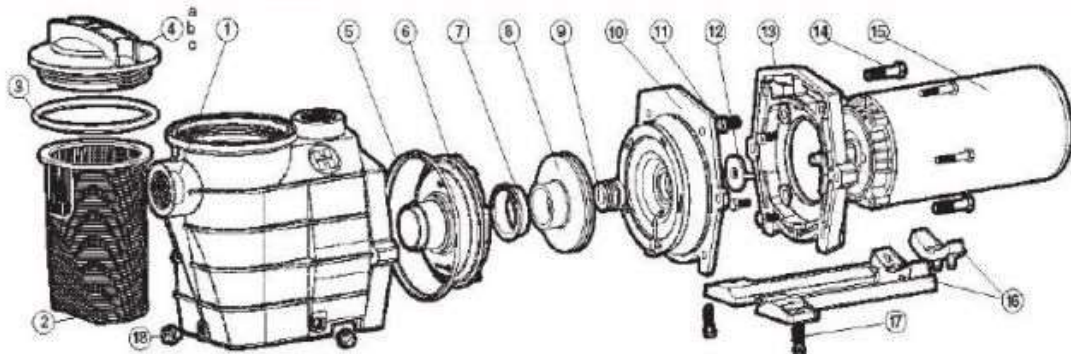

Parts for Pump Models: SP3005X7(AZ), SP3007X10(AZ), SP3010X15(AZ), SP3015X20(AZ), SP3020X25(AZ), SP3025X30(AZ)

Number	Code	Description
1	PS-HA-SPX3100AAZ	เปลือกปั๊ม SUPER II PUMP ท่อ 1.5" รุ่นปัจจุบัน
1	PS-HA-SPX3120AAZ	เปลือกปั๊ม SUPER II PUMP ท่อ 2" รุ่นปัจจุบัน
2	PS-HA-SPX3000M	ตะแกรง SUPER II PUMP
3	PS-HA-SPX3000S	ซีลฝา SUPER II PUMP
4	PS-HA-SPX3100D	ฝา SUPER II PUMP
5	PS-HA-SPX3000T	ซีลคอ SUPER II PUMP
-	PS-HA-SPX1600R	ซีดฝารัดน้ำ SUPER PUMP , SUPER II PUMP
6	PS-HA-SPX3000BN	ฝาครอบใบพัดท่อยิ่ง SUPER II PUMP 1HP
6	PS-HA-SPX3021B	ฝาครอบใบพัดท่อยิ่ง SUPER II PUMP 1.5HP-3HP
7	PS-HA-SPX3005R	แหวนรองใบพัด SUPER II PUMP 1HP
7	PS-HA-SPX3021R	แหวนรองใบพัด SUPER II PUMP 1.5HP-3HP
8	PS-HA-SPX3007C	ใบพัด SUPER II PUMP 1HP [ตามรายละเอียดสินค้า]
8	PS-HA-SPX3010C	ใบพัด SUPER II PUMP 1 HP [เทียบจากปั๊ม]
8	PS-HA-SPX3015C	ใบพัด SUPER II PUMP 1.5 HP [ตามรายละเอียดสินค้า]
8	PS-HA-SPX3016C	ใบพัด SUPER II PUMP 1.5 HP [เทียบจากปั๊ม]
8	PS-HA-SPX3021C	ใบพัด SUPER II PUMP 2 HP [เทียบจากปั๊ม]
8	PS-HA-SPX3026C	ใบพัด SUPER II PUMP 3 HP/ 1PH [เทียบจากปั๊ม]
8	PS-HA-SPX3031C	ใบพัด SUPER II PUMP 3 HP/ 3PH [เทียบจากปั๊ม]
9	PS-HA-SPX1600VIT	ขาร์ปซีลสำหรับสระเกลือ SUPER PUMP , SUPER II PUMP
10	PS-HA-SPX3020E	แป้นคอ สำหรับ SUPER II PUMP
11	PS-HA-SPX0125Z44	MOTOR CAP SCREW
12	PS-HA-SPX0125F	SLINGER
13	PS-HA-SPX3000F	MOTOR MOUNTING PLATE
14	PS-HA-SPX1600Z4	HOUSING CAP SCREW
16	PS-HA-SPX3000GA	ขาตั้ง SUPER II PUMP
17	PS-HA-SPX1600Z52	น๊อตยึดขาตั้ง SUPER II PUMP
18	PS-HA-SPX1700FG	จุกอุด 1/4" พร้อมโอริง Super & Super II Pump