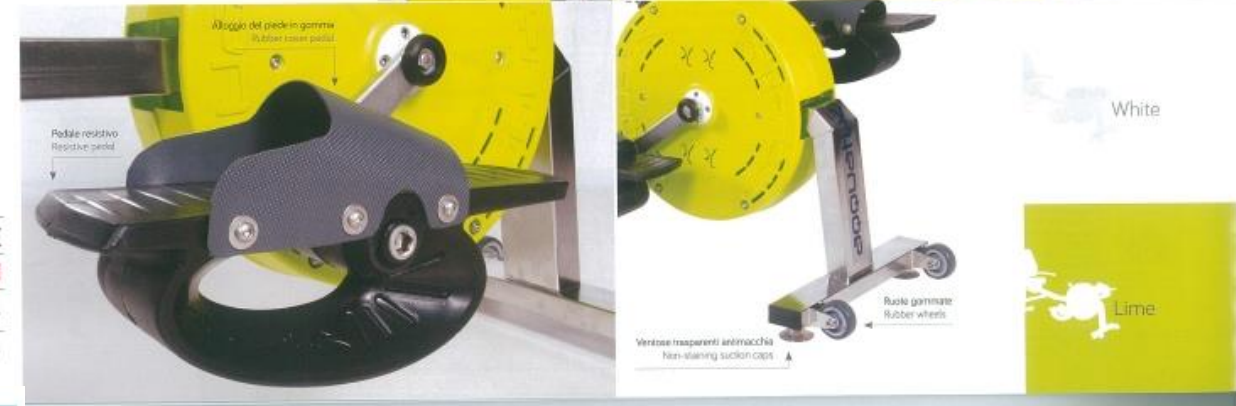

GALAXY è l'Aquabike orizzontale ideata dal centro R&D di Aquatix per vasche di profondità contenuta tra 70-100 cm.

- Pensata per facilitare il training di chi ha patologie lombari o necessita progressivamente di attivare gli arti inferiori.
- Ottima per qualsiasi persona e per un allenamento completo (attivando anche le braccia), giovandosi della quasi completa immersione del busto, come non è possibile con le Aquabike verticali.
- Indicata anche per circuiti e percorsi/protocolli riabilitativi.
- Pedale resistivo in polietilene, dal design studiato per rendere più fluida ed efficace la pedalata.

GALAXY is the Horizontal Aquabike created by the Aquatix R&D Centre for pools 70-100 cm deep.

- Designed to facilitate the training of people with lumbar pathologies or who need to progressively activate their lower limbs.
- Excellent for any person and for a complete workout (it also activates the arms), taking advantage of the almost complete immersion of the torso which is not possible with vertical Aquabikes.
- Also suitable for rehabilitation circuits and routes/protocols.
- Resistive polyethylene pedal, designed to make pedalling smoother and more effective.

GALAXY AQUABIKE
cod. AFA 0B01 PRW

GALAXY AQUABIKE

- + AQUABIKE MADE IN ITALY
- + EXCLUSIVE ITALIAN DESIGN
- + INGOMBRI RIDOTTI
REDUCED OBSTRUCTION
- + SISTEMA REGOLAZIONE INTENSITÀ
INTENSITY REGULATION SYSTEM
- + REGOLAZIONE ORIZZONTALE DA SEDUTI
SEAT ADJUSTMENT
- + IDEALE PER VASCHE MOLTO BASSE
IDEAL FOR SHALLOW POOLS
- + PRODOTTO MARCHIATO CE
CE MARKED PRODUCT

- Designed to facilitate the training in lumbar pathologies or progressive activation of lower limbs.
- Favourable for a complete workout (joining it with arms), by the almost complete immersion of the trunk, not possible in regular bikes.
- Suitable for circuit and rehabilitation protocols
- The resistive pedal is in polyethylene, designed to increase pedalling fluidity and strength.