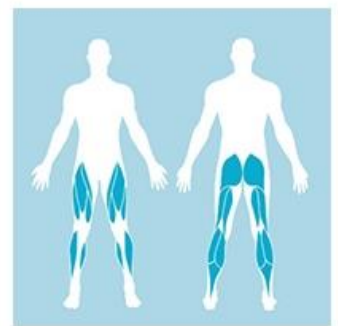

GALAXY è l'Aquabike orizzontale ideata dal centro R&D di Aquatix per vasche di profondità contenuta tra 70-100 cm.

- Pensata per facilitare il training di chi ha patologie lombari o necessita progressivamente di attivare gli arti inferiori.
- Ottima per qualsiasi persona e per un allenamento completo (attivando anche le braccia), giovandosi della quasi completa immersione del busto, come non è possibile con le Aquabike verticali.
- Indicata anche per circuiti e percorsi/protocolli riabilitativi.
- Pedale resistivo in polietilene, dal design studiato per rendere più fluida ed efficace la pedalata.

GALAXY is the Horizontal Aquabike created by the Aquatix R&D Centre for pools 70-100 cm deep.

- Designed to facilitate the training of people with lumbar pathologies or who need to progressively activate their lower limbs.
- Excellent for any person and for a complete workout (it also activates the arms), taking advantage of the almost complete immersion of the torso which is not possible with vertical Aquabikes.
- Also suitable for rehabilitation circuits and routes/protocols.
- Resistive polyethylene pedal, designed to make pedalling smoother and more effective.

GALAXY AQUABIKE
cod. AFA 0B01 PRW

GALAXY AQUABIKE

- + AQUABIKE MADE IN ITALY
- + EXCLUSIVE ITALIAN DESIGN
- + INGOMBRI RIDOTTI
REDUCED OBSTRUCTION
- + SISTEMA REGOLAZIONE INTENSITÀ
INTENSITY REGULATION SYSTEM
- + REGOLAZIONE ORIZZONTALE DA SEDUTI
SEAT ADJUSTMENT
- + IDEALE PER VASCHE MOLTO BASSE
IDEAL FOR SHALLOW POOLS
- + PRODOTTO MARCHIATO CE
CE MARKED PRODUCT

The GALAXY AQUABIKE's exclusive pedalling intensity adjustment system allows you to adjust the resistance, even during the activity, without any interruptions

Aquatic bike designed by Aquatix R&D center, ideal for pool depth 100-70 cm.