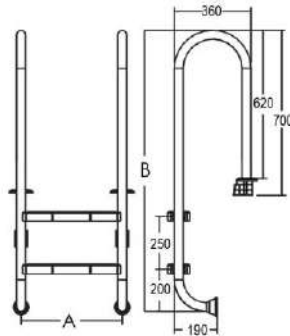

POOL & SPA FITTINGS

“EMAUX” NMU Series

1.9 Inches Stainless Steel Ladders 304 for Chlorine Pool

INSTALLATION OPTIONS

Anchor Type

STEP OPTIONS

1. Stainless Steel

Anchor Type Stainless Steel Step

Code (AISI-304)	Model No.	A mm	B mm
88072801	NMU215-S	493	1330
88072802	NMU315-S	493	1580
88072803	NMU415-S	493	1830
88072804	NMU515-S	493	2080

2. Plastic

Anchor Type Plastic Step

Code (AISI-304)	Code (AISI-316)	Model No.	A mm	B mm
88072901	88072906	NMU215-P	476	1330
88072902	88072907	NMU315-P	476	1580
88072903	88072908	NMU415-P	476	1830
88072904	88072909	NMU515-P	476	2080

Code	Model	Steps Material	Step Quantity
21810510025	NMU215-P	Plastic Steps	2
21810510030	NMU215-S	Stainless Steel Steps	2
21810510055	NMU315-P	Plastic Steps	3
21810510060	NMU315-S	Stainless Steel Steps	3
21810510085	NMU415-P	Plastic Steps	4
21810510090	NMU415-S	Stainless Steel Steps	4
21810510115	NMU515-P	Plastic Steps	5
21810510120	NMU515-S	Stainless Steel Steps	5