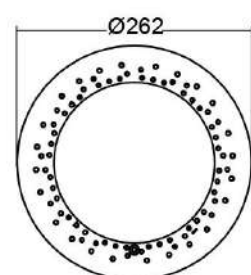

Product Information

Model	LED Bulb	Watt/ Voltage	Illuminance (lux)	Color
E-Lumen-252	252 LEDs Bulb	20W/12V	346	Cool White (10000K)
E-Lumen-252	252 LEDs Bulb	20W/12V	415	Warm White (4000K)
E-Lumen-252	252 LEDs Bulb	20W/12V	52	Blue
E-Lumen-252	252 LEDs Bulb	20W/12V	166	RGB
E-Lumen-441	441 LEDs Bulb	35W/12V	550	Cool White (10000K)
E-Lumen-441	441 LEDs Bulb	35W/12V	613	Warm White (4000K)
E-Lumen-441	441 LEDs Bulb	35W/12V	78	Blue
E-Lumen-441	441 LEDs Bulb	35W/12V	273	RGB
E-Lumen-531	531 LEDs Bulb	50W/12V	608	Cool White (10000K)
E-Lumen-531	531 LEDs Bulb	50W/12V	634	Warm White (4000K)
E-Lumen-531	531 LEDs Bulb	50W/12V	158	Blue
E-Lumen-531	531 LEDs Bulb	50W/12V	316	RGB

Simple installation

Mounting Bracket
(Concrete Pool)

Mounting Plate
(Vinyl Pool)